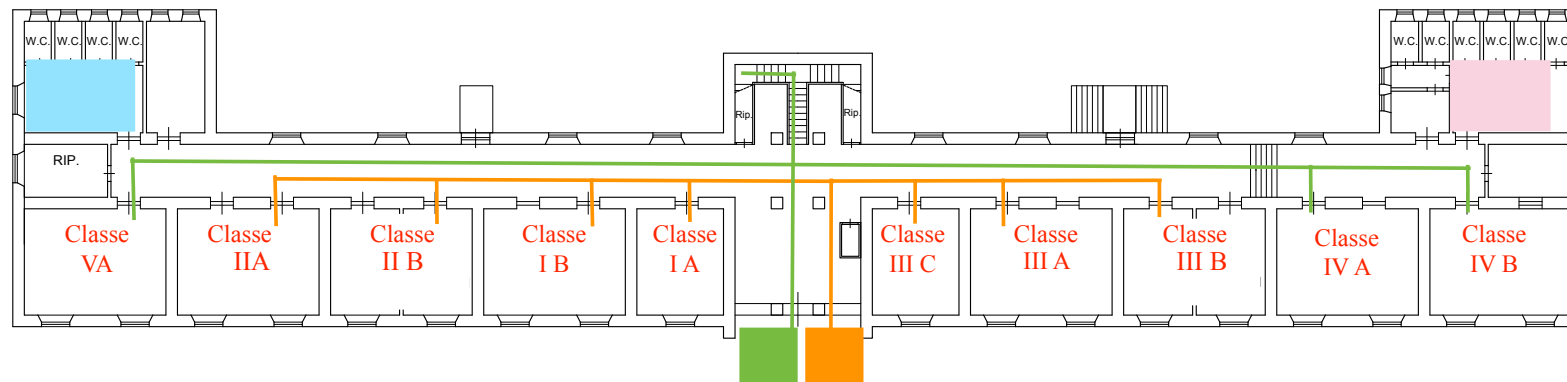

ISTITUTO COMPRENSIVO "LA PIRA - GENTILUOMO"
 SCUOLA INFANZIA E PRIMARIA "GENTILUOMO"
 MESSINA

PIANO TERRA

- Ingresso h. 8.15 uscita h. 13.35
- Ingresso h. 8.05 uscita h. 13.25
- Bagno classi III (A-B-C), IV (A-B)
- Bagno classi I (A-B), II (A-B), VA
- Bagno classe VB

PIANO PRIMO