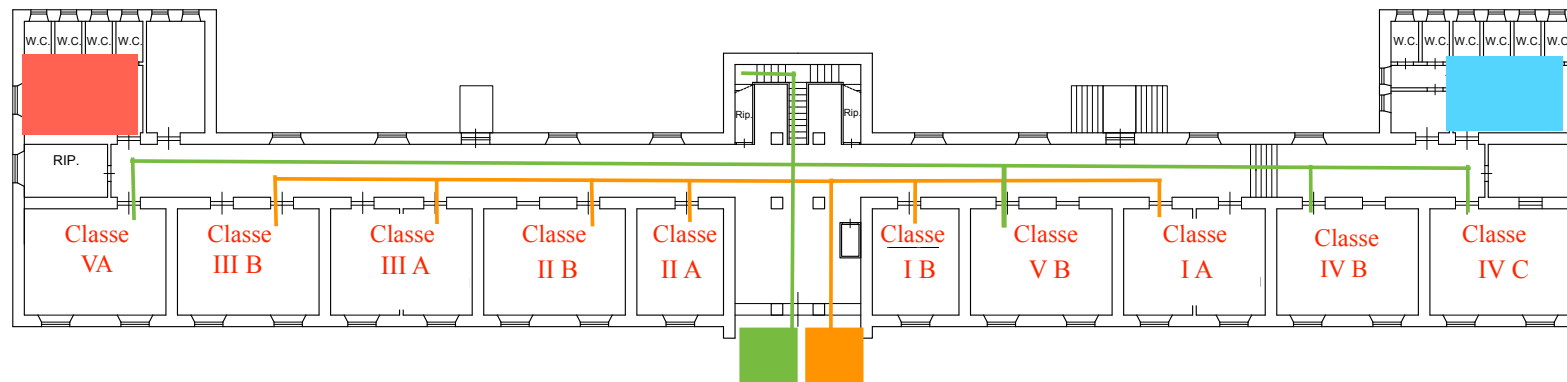

ISTITUTO COMPRENSIVO "LA PIRA - GENTILUOMO"  
SCUOLA INFANZIA E PRIMARIA "GENTILUOMO"  
MESSINA

Proposta piano Covid "Gentiluomo" A.S. 2021/2022

PIANO TERRA

- Ingresso h. 8.15 uscita ore 13.35. Venerdì ore 13.05
- Ingresso h. 8.05 uscita ore 13.25. Venerdì ore 12.55
- Bagno classi IV (B-C), I (A-B) - VB
- Bagno classi II (A-B), III (A-B), VA
- Bagno classe IV A

PIANO PRIMO