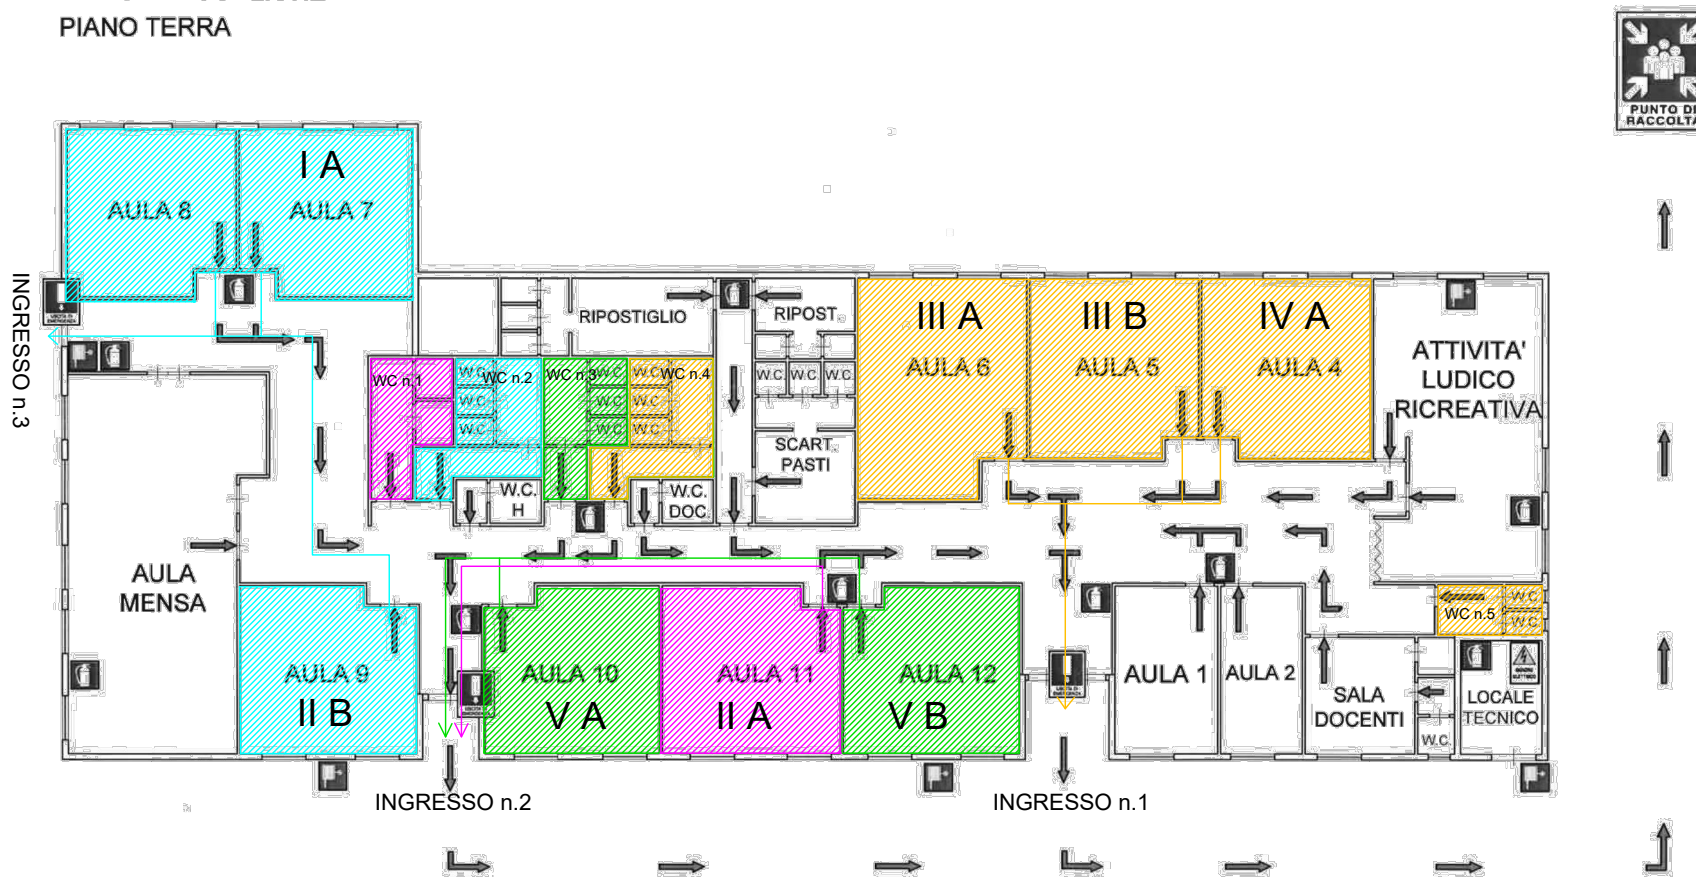

ISTITUTO COMPRENSIVO "LA PIRA - GENTILUOMO"
 SCUOLA PRIMARIA "LA PIRA 3"
 MESSINA

PIANO EVACUAZIONE
 PIANO TERRA

LEGENDA (WC)

- WC N.1 = CLASSE I°A - II°B (M e F)
- WC N.2 = CLASSE II°A (M e F)
- WC N.3 = CLASSE V°A - V°B (M e F)
- WC N.4 = CLASSE III°A - III°B (M e F)
- WC N.5 = CLASSE IV°A (M e F)

LEGENDA	
	PUNTO DI RACCOLTA
	ESTINTORE
	IDRANTE
	USCITA DI EMERGENZA
	PRIMO SOCCORSO
	QUADRO ELETTRICO

RSPP: ing. Maria Muscarà